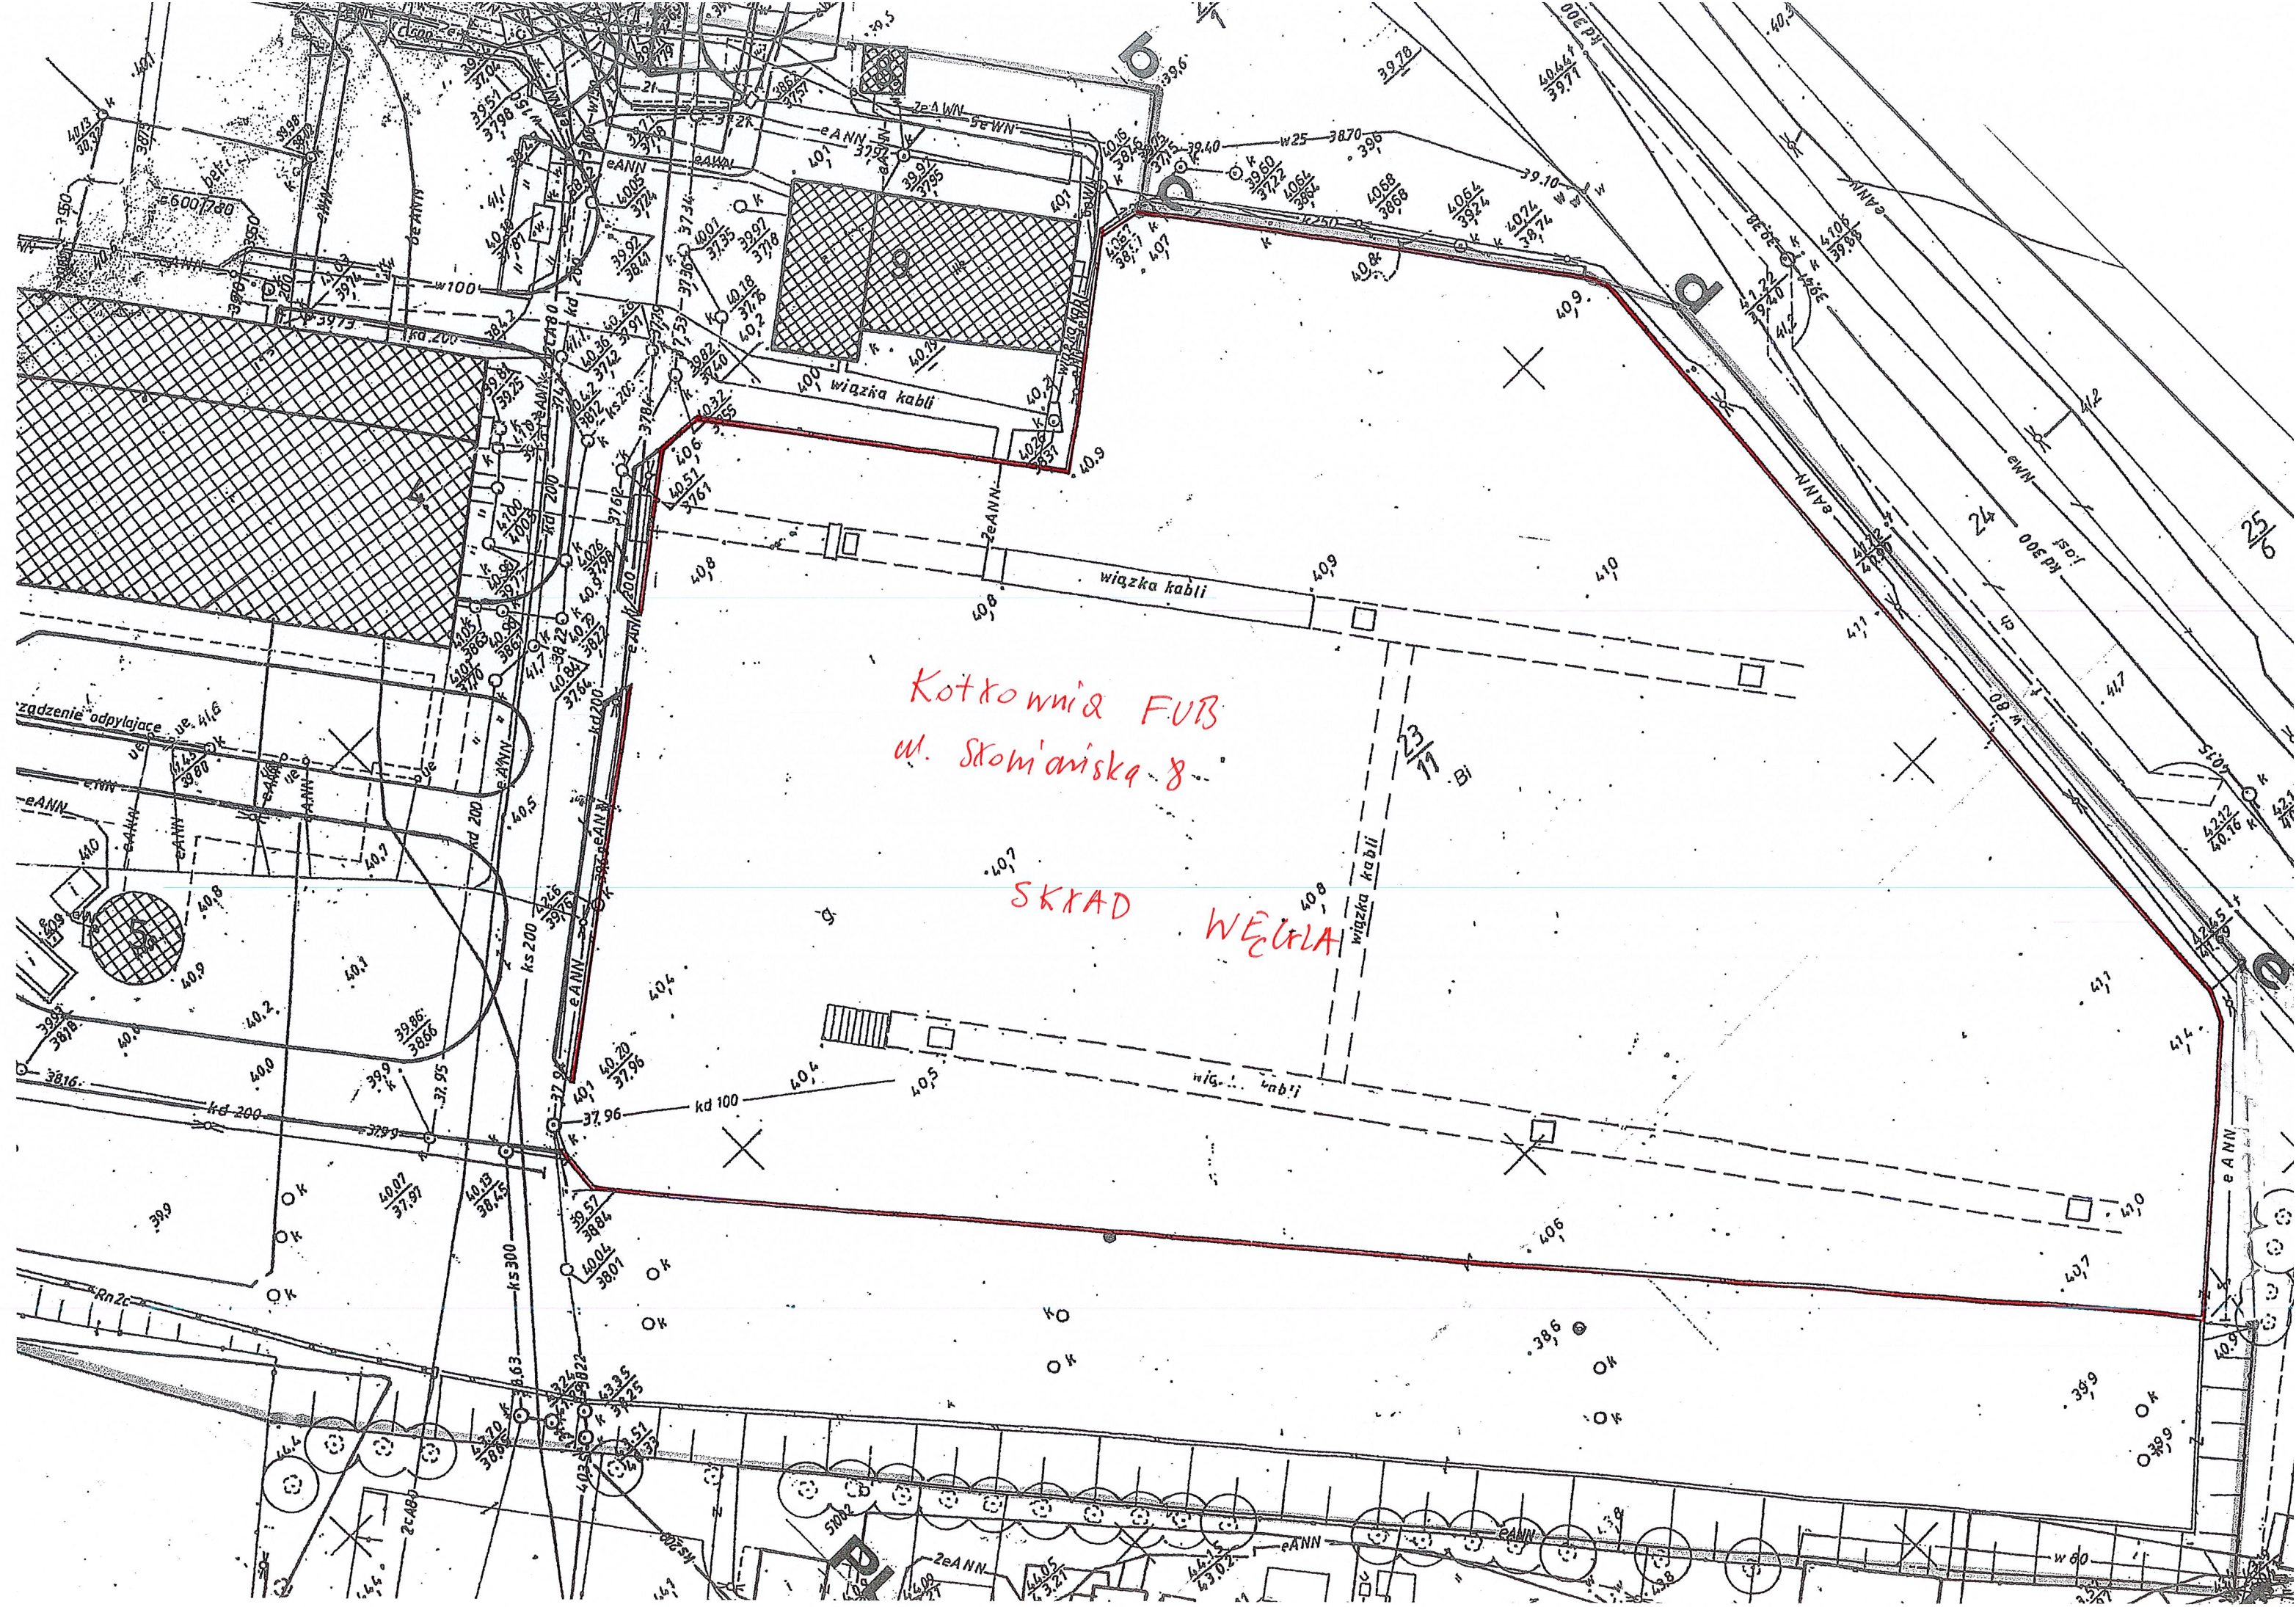

Kotłownia DPM
ul. Mięta 20A

ZBIORNIK
WODY
TECHNOLOGICZNEJ

Kotłownia FUB
w. Skowiariska 8

SKRAD WĘGLA

wiązka kabli

wiązka kabli

wiązka kabli

zadzenie odpylajace