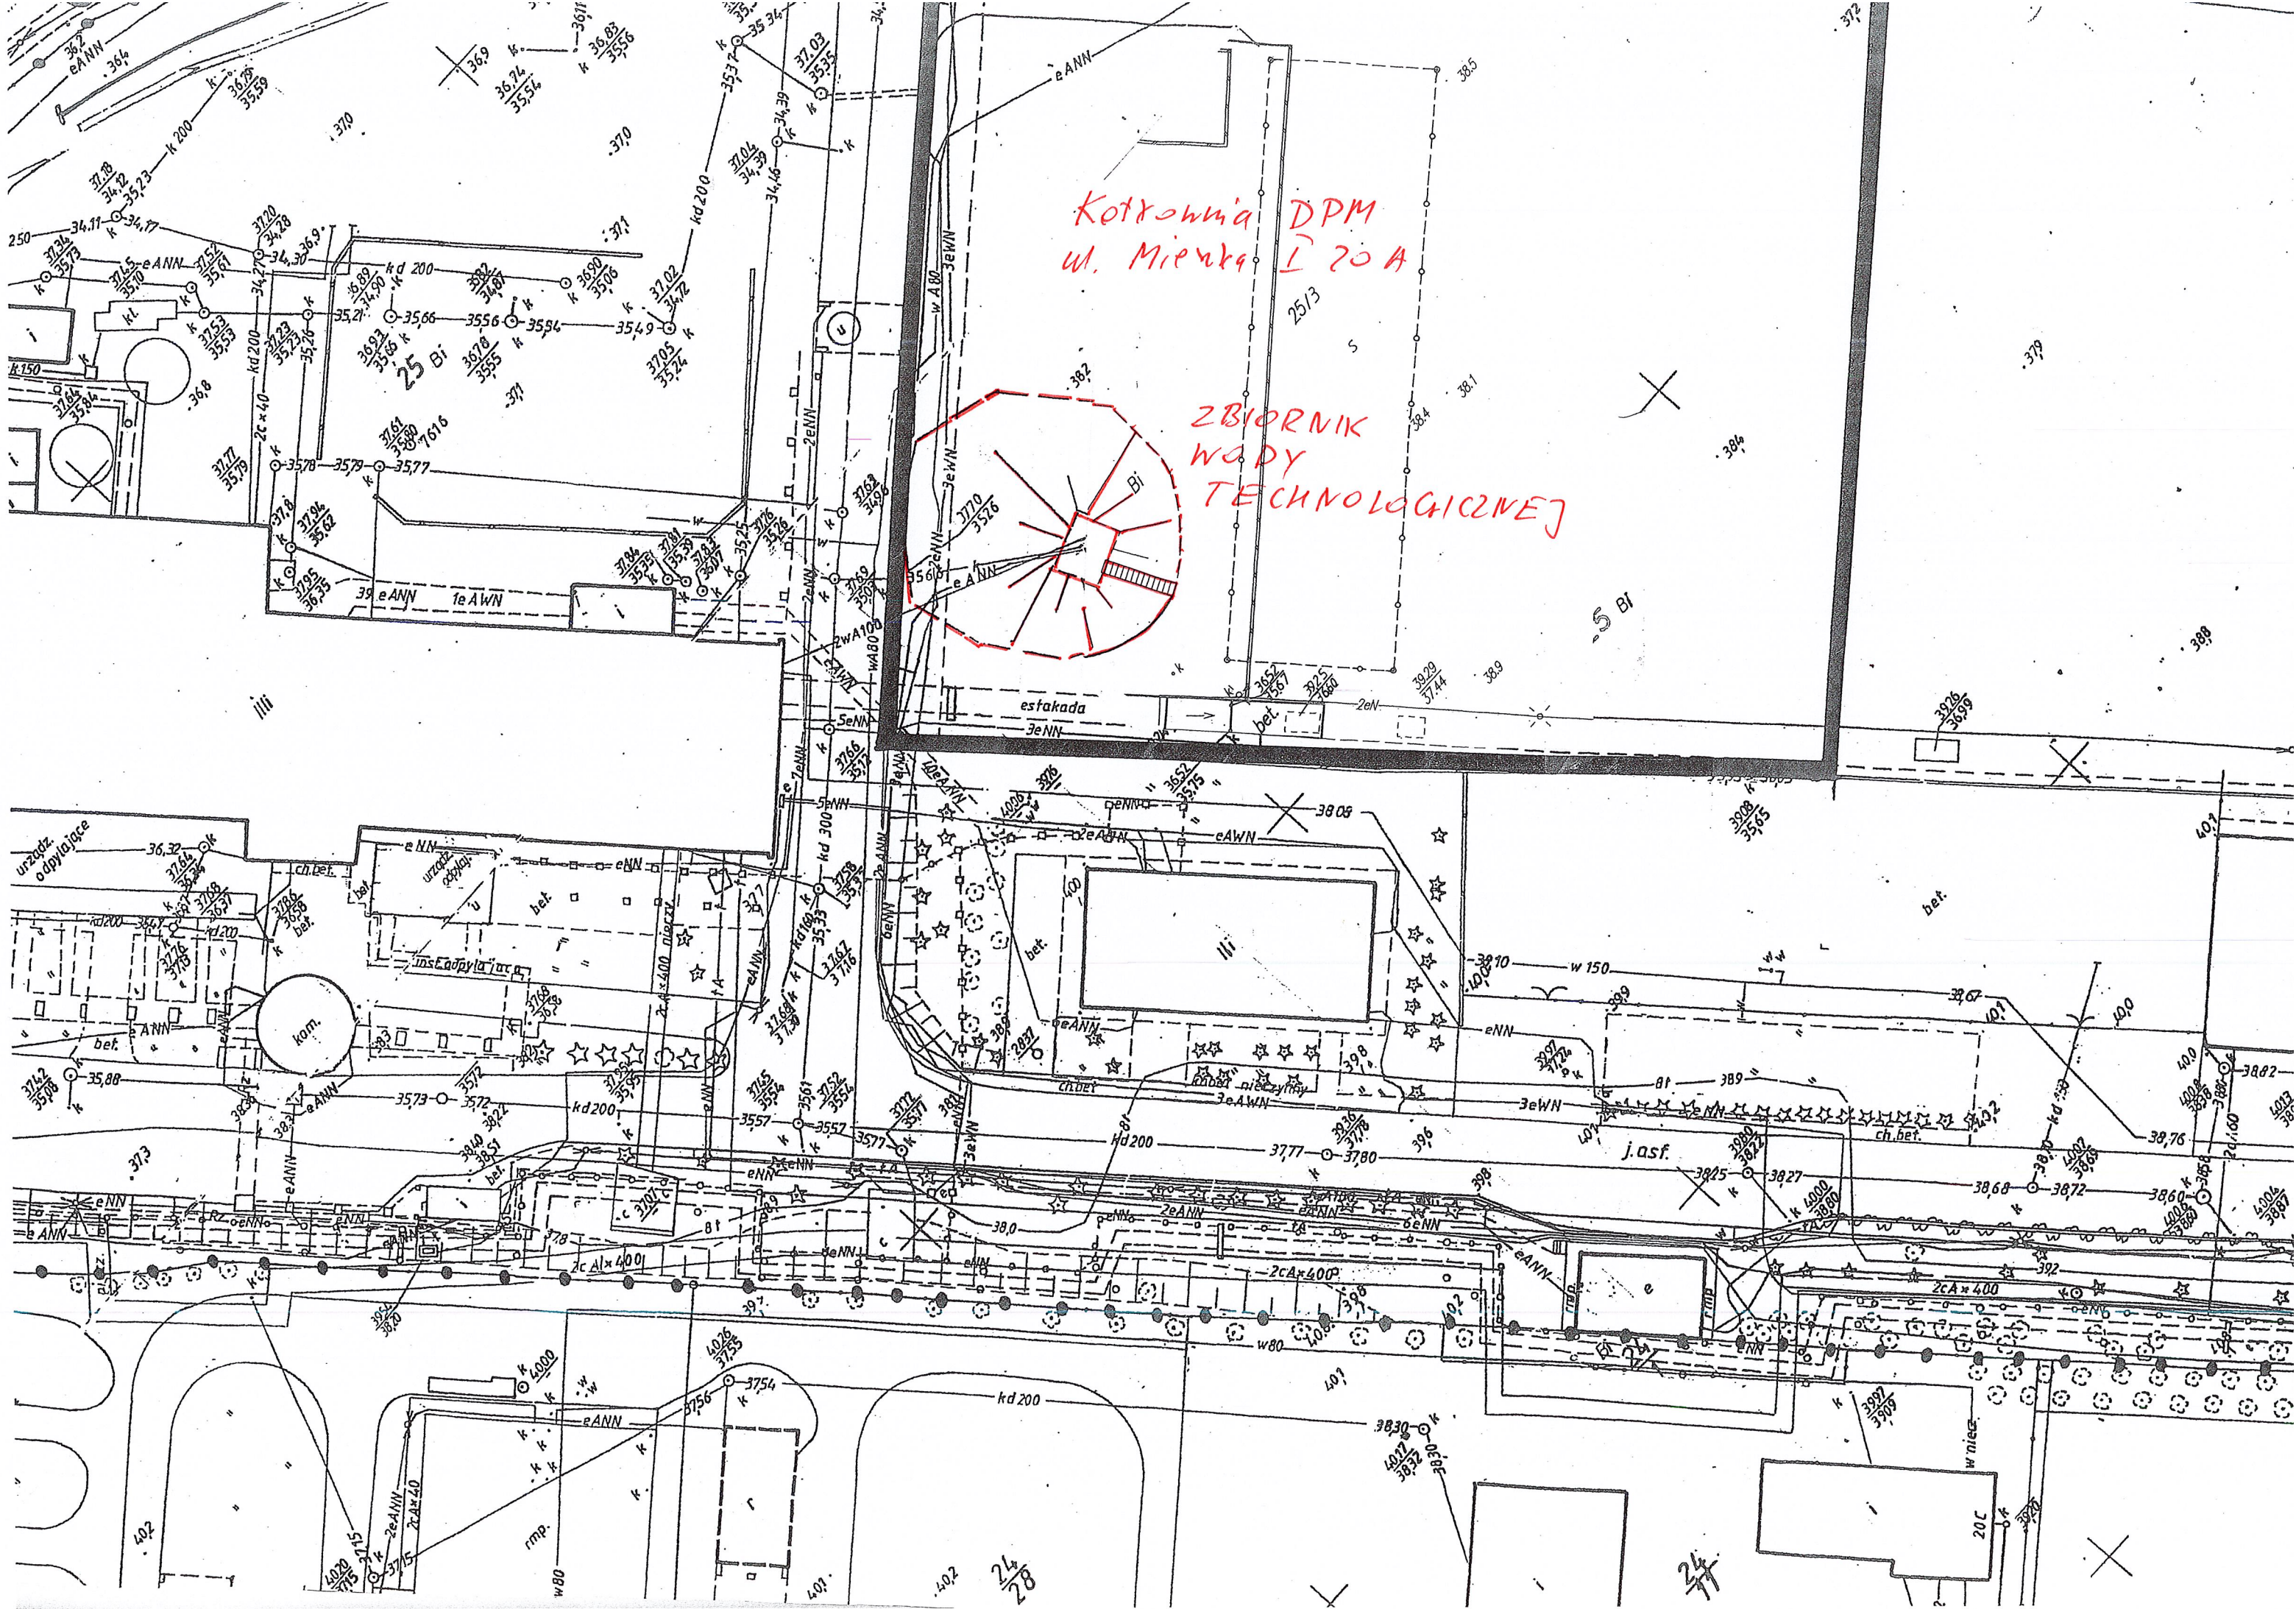

Kotłownia DPM
ul. Mięta 20A

ZBIORNIK
WODY
TECHNOLOGICZNEJ

Kotłownia FUB
w. Skowiariska 8

SKRAD WĘGLA

wiązka kabli

wiązka kabli

wiązka kabli

zadzenie odpylajace

eANN

eANN

eANN

eANN

eANN

eANN

*Kotłownia
W. Słowackiego 30
w Sianowie*

P.O.
Posz
P. 7/71
i K. 11
N. 11
K. 03
K. 052