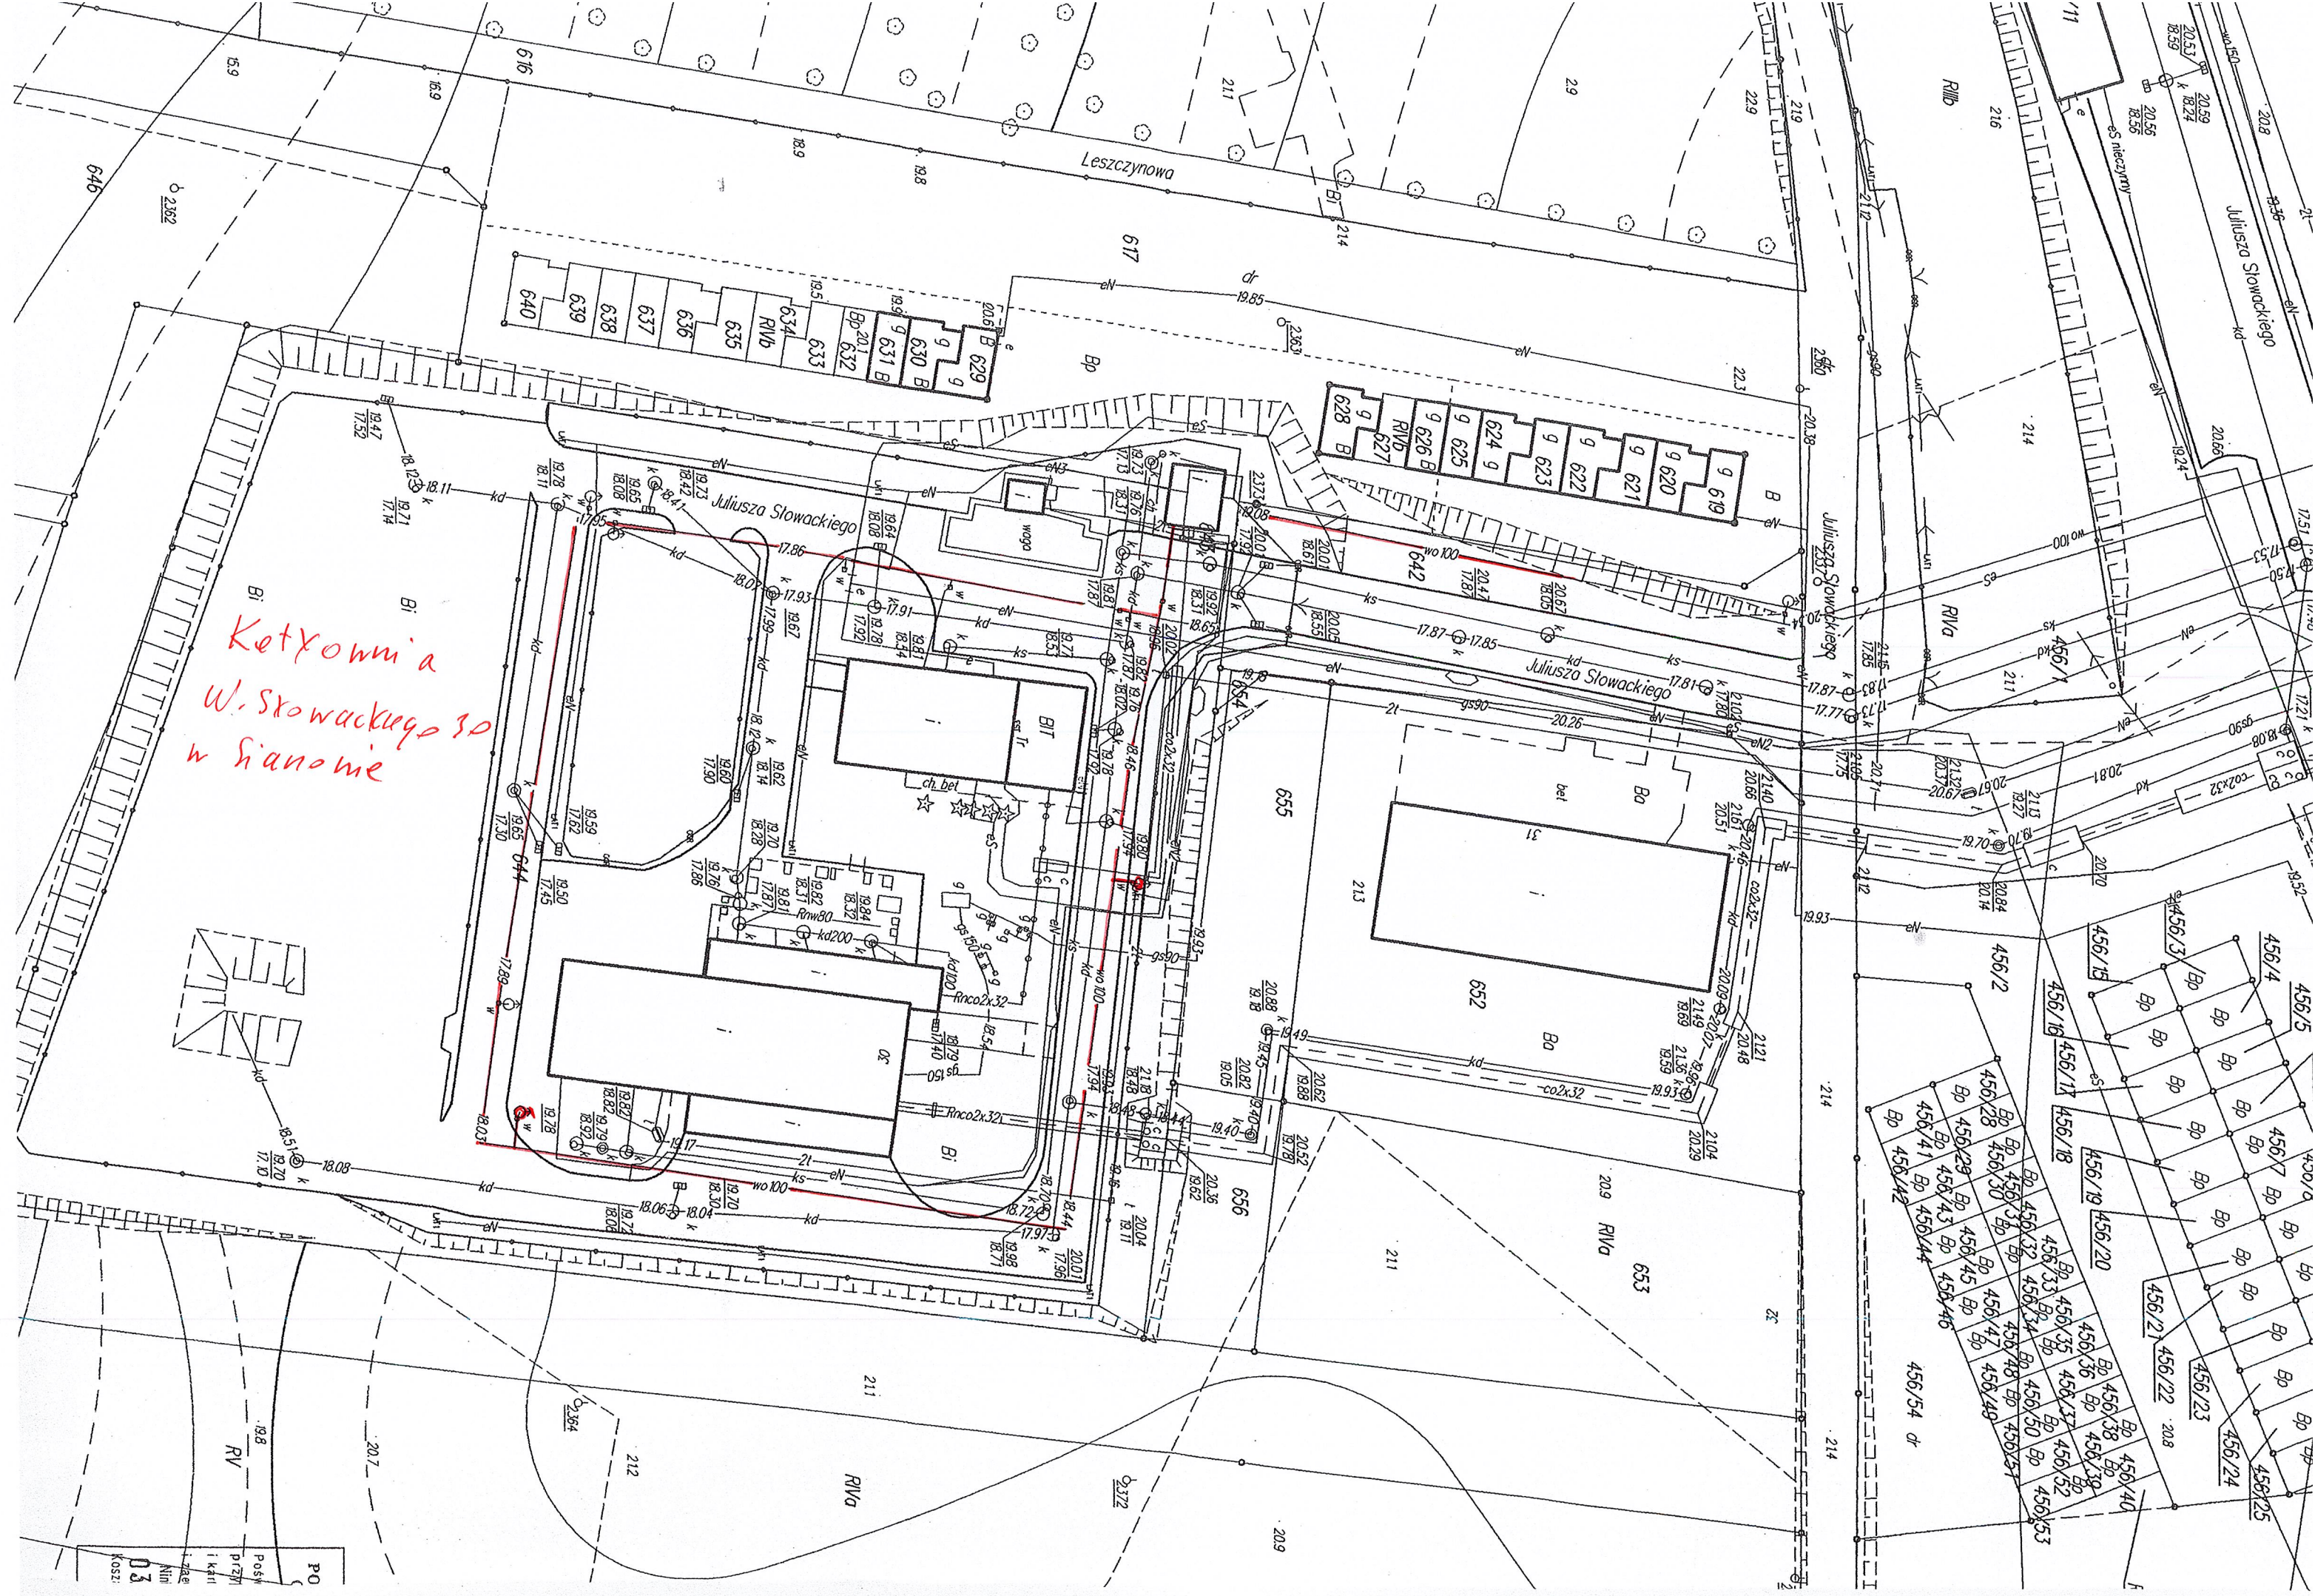

eANN

eANN

eANN

eANN

eANN

eANN

*Kotłownia
W. Słowackiego 30
w Sianowie*

P.O.
Posz
P. 7/71
i K. 11
N. 11
K. 03
K. 052